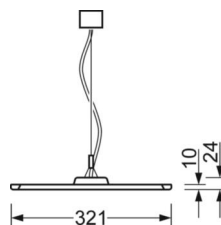

DEEP-LINK

<https://www.regiolum.de/ru/article/46255024170>

Ссылка	LED 5900lm 830
ηLB	100 %
Φ ↓/↑	74 % / 26 %
UGR поп./вдоль дисплей	16.8 / 16.1
	65° < 3000cd/m²

Механика

цвет корпуса	белый стандартный для электротехники RAL 9016
размеры (LxWxH/DxH)	1558mm x 321mm x 24mm
вес (нетто)	5.9kg
Вид монтажа	маятнково-подвесные световые полосы

размеры

L	1558 mm	Длина
B	321 mm	Ширина
H	24 mm	Высота
A1	900 mm	Расстояние между точками крепежа при одиночной установке
A2	1237 mm	Расстояние между точками крепежа, 1-й светильник световой полосы
A3	1574 mm	Расстояние между точками крепежа между светильниками в световой п
P min	150 mm	Минимальная длина подвеса
P max	1900 mm	Максимальная длина подвеса