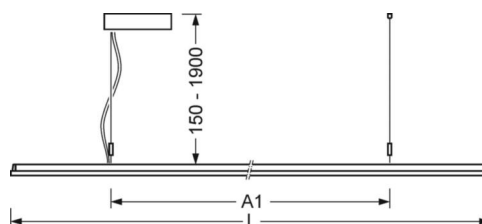

DEEP-LINK

<https://www.regiolum.de/ru/article/46255024170>

Ссылка	LED 5900lm 830
ηLB	100 %
Φ ↓/↑	74 % / 26 %
UGR поп./вдоль дисплей	16.8 / 16.1
	65° < 3000cd/m²

Механика

цвет корпуса	белый стандартный для электротехники RAL 9016
размеры (LxWxH/DxH)	1558mm x 321mm x 24mm
вес (нетто)	5.9kg
Вид монтажа	маятнково-подвесные световые полосы

размеры

L	1558 mm	Длина
B	321 mm	Ширина
H	24 mm	Высота
A1	900 mm	Расстояние между точками крепежа при одиночной установке
A2	1237 mm	Расстояние между точками крепежа, 1-й светильник световой полосы
A3	1574 mm	Расстояние между точками крепежа между светильниками в световой п
P min	150 mm	Минимальная длина подвеса
P max	1900 mm	Максимальная длина подвеса